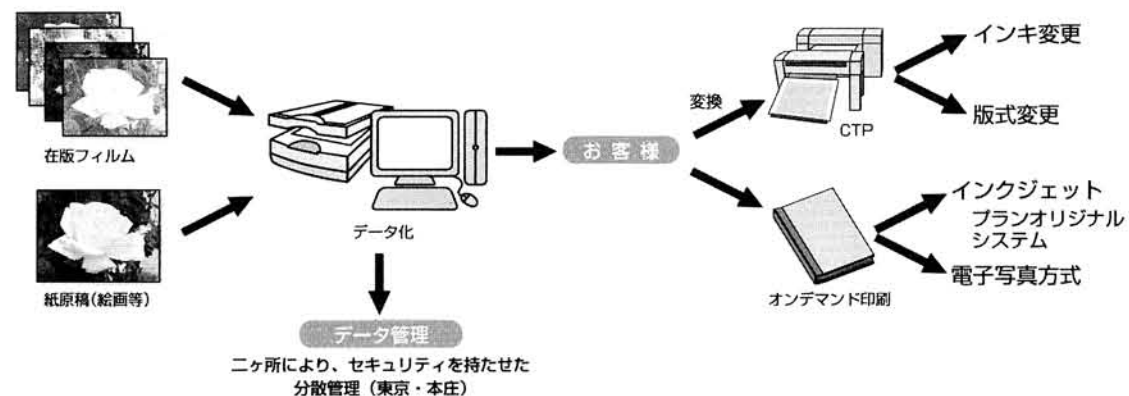

倉庫に眠っている印刷用ポジフィルムをプランのデスクリーニングシステムでデータ化すれば、CTP によるオフセット印刷だけでなく大型本やオンデマンド印刷などマルチメディア展開が可能になる

で残そうと開発した。低コストで、コンテナの有効活用を道を開くシステムと確信している」と話している。

プランでは、デスクリーニングシステム（ハードソフト）を販売する他、デスクリーニングサービスも行う。販売するのは当初は取り込みサイズが 309 × 420mm の 1 機種だが、12 月には 309 × 657mm の大型タイプも投入する計画。

デスクリーニングサービスは、入力をはじめ、トーンカーブやシャープネス、色修正や角度調整、ゴミ修正、拡大縮小など、使用目的に合わせたデータを提供するサービスも展開する。

なお、デスクリーニングシステムの設計・製造・メンテナンスは、アイメジャー（有）（長野県塩尻市大門幸町 1-18、市ノ瀬修一社長）が行う。

新技術の開発に力

プランは、大村製本（本社・東京都板橋区、大村健治社長）のグループ企業。上製ライン 2 系列、合紙ライン 2 系列の他、ニス引き・PP・抜き加工なども設備している。独自のオンデマ

ンド印刷システムを開発するなど、新技術の開発に力を入れている。

3 月からパソコンスクールを運営する（有）シーピーエス（埼玉県本庄市、横堀厚志社長）と組み、専用ソフトを使用せずにワードやパワーポイントで作る本格アルバム「マルチブック」サービスをパソコン教室向けに提供、加盟教室はサービス開始後 4 カ月で 200 教室を超えた。

OMATA Q31 (OmataScan 420H) 本体仕様

- ▽ ベースモデル II イメージスキャナ本体・EPSON ES-1000G、透過原稿ユニット・ESA3FLU3
- ▽ 形式 II 卓上型フラットベッドイメージスキャナー
- ▽ 走査方式 II 読み取りヘッド移動型原稿固定読み取り
- ▽ 光源 II キセノン冷陰極蛍光管
- ▽ センサー II カラーライナイメージセンサー (CCD)
- ▽ 有効取り込み寸法 II 309 × 420mm
- ▽ 光学解像度 II 主走査 2400ppi、副走査 2400ppi
- ▽ 直角角度保証 II 90 度 ± 0.02 度（使用温度 15 ~ 25 度）、角度調整時 90 度 ± 0.005 度（20 度）
- ▽ 読み取り階調 II 各色 16bit 入力 / 16bit 出力（6 万 5 千 3 6 階調）
- ▽ インターフェース II USB 2.0 Hi-Speed / i11